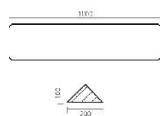

## Модульный паркет Foglie D'Oro Matita 224

**Производитель:** FOGLIE D'ORO  
**Код товара:** Модульный паркет Foglie D'Oro Matita 224  
**Артикул:** FDOM-222  
**Страна производства:** Италия  
**Коллекция:** Matita  
**Размеры:** 16x200x1000 мм, 16x100x200 мм  
**Порода дерева:** Дуб, мрамор  
**Селекция:** Селект  
**Фаска:** По 4 сторонам  
**Тип покрытия:** Лак или масло (по выбору заказчика)  
**Соединение:** Шип-паз  
**Толщина верхнего слоя:** 4 мм  
**Твёрдость породы:** 3.7 по Бринеллю