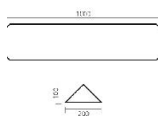

ПАРКЕТ | СТЕНОВЫЕ ПАНЕЛИ | ДВЕРИ

Модульный паркет Foglie D'Oro Matita 240

Производитель: FOGLIE D'ORO
Код товара: Модульный паркет Foglie D'Oro Matita 240
Артикул: FDOM-224
Страна производства: Италия
Коллекция: Matita
Размеры: 16x200x1000 мм, 16x100x200 мм
Порода дерева: Дуб, Европейский орех
Селекция: Рустик
Фаска: По 4 сторонам
Тип покрытия: Лак или масло (по выбору заказчика)
Соединение: Шип-паз
Толщина верхнего слоя: 4 мм
Твёрдость породы: 3.5-3.7 по Бринеллю