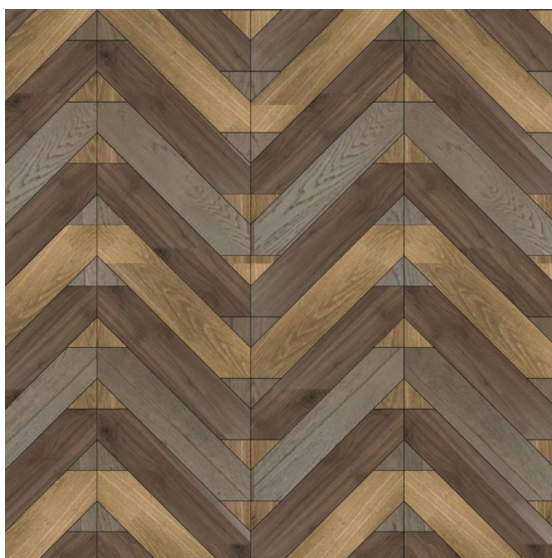

ПАРКЕТ | СТЕНОВЫЕ ПАНЕЛИ | ДВЕРИ

Модульный паркет Foglie D'Oro Matita 240

Производитель: FOGLIE D'ORO
Код товара: Модульный паркет Foglie D'Oro Matita 240
Артикул: FDOM-224
Страна производства: Италия
Коллекция: Matita
Размеры: 16x200x1000 мм, 16x100x200 мм
Порода дерева: Дуб, Европейский орех
Селекция: Рустик
Фаска: По 4 сторонам
Тип покрытия: Лак или масло (по выбору заказчика)
Соединение: Шип-паз
Толщина верхнего слоя: 4 мм
Твёрдость породы: 3.5-3.7 по Бринеллю