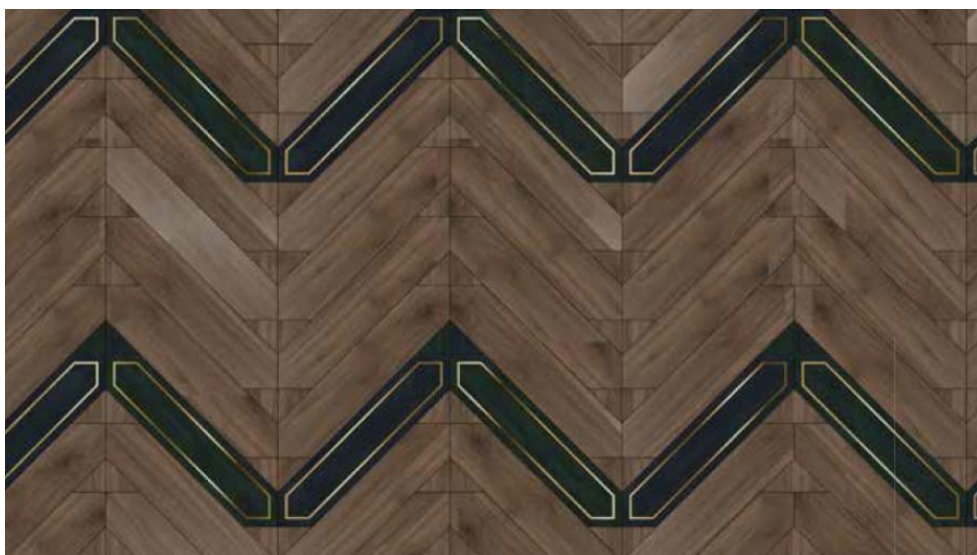

## Модульный паркет Matita Foglie D'Oro 241

**Производитель:** LEGNI DEL TITANO  
**Код товара:** Модульный паркет Matita Foglie D'Oro 241  
**Артикул:** FDOM-225  
**Вставки:** дерево, мрамор или латунь  
**Толщина изделия:** 16 мм  
**Страна производства:** Италия  
**Коллекция:** Matita Installation  
**Дизайн:** двухслойный  
**Порода дерева:** Дуб, Американский орех или Европейский орех  
**Селекция:** селект, рустик  
**Фаска:** по 4 сторонам  
**Тип покрытия:** лак или масло (по выбору заказчика)  
**Соединение:** шип паз  
**Толщина верхнего слоя:** 4 мм  
**Твёрдость породы:** 5/3.5/3.7 (Американский орех/Европейский орех/Дуб)  
по Бринеллю