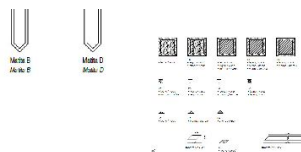

Модульный паркет Matita Foglie D'Oro 242

Производитель: LEGNI DEL TITANO

Код товара: Модульный паркет Matita Foglie D'Oro 242

Артикул: FDOM-226

Вставки: дерево, мрамор или латунь

Толщина изделия: 16 мм

Страна производства: Италия

Коллекция: Matita Installation

Дизайн: двухслойный

Порода дерева: Дуб, Американский орех или Европейский орех

Селекция: селект, рустик

Фаска: по 4 сторонам

Тип покрытия: лак или масло (по выбору заказчика)

Соединение: шип паз

Толщина верхнего слоя: 4 мм

Твёрдость породы: 5/3.5/3.7 (Американский орех/Европейский орех/Дуб)

по Бринеллю

КЛИЕНТСКИЙ ЦЕНТР

+7 (800) 100 83 54

Пишите нам

+7 (495) 972 83 54