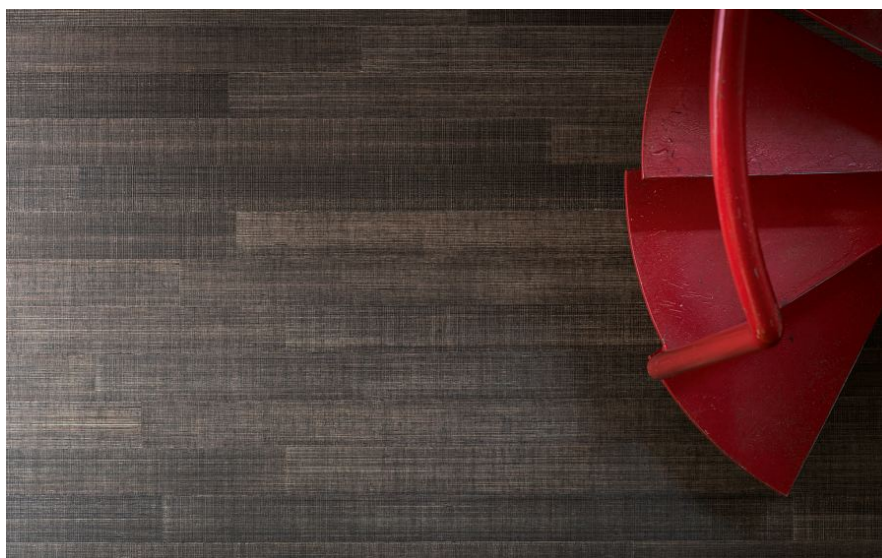

ПАРКЕТ | СТЕНОВЫЕ ПАНЕЛИ | ДВЕРИ

Модульный паркет Listone Giordano Natural Genius Fabrique Береза Graphite

90 |

Производитель: LISTONE GIORDANO
Код товара: Модульный паркет Listone Giordano Natural Genius Fabrique Береза
Артикул: LGD-019
Страна производства: Италия
Коллекция: Natural Genius Slide
Размеры: 1200x90 мм; толщина 12.5 мм.
Порода дерева: Береза
Селекция: Рустик, натур, селек (по выбору заказчика)
Фаска: С фаской
Тип покрытия: Масло или лак (по выбору заказчика)
Соединение: Клеевое
Толщина верхнего слоя: 3.5 мм
Тип поверхности: Матовая
Твёрдость породы: 3 по Бринеллю