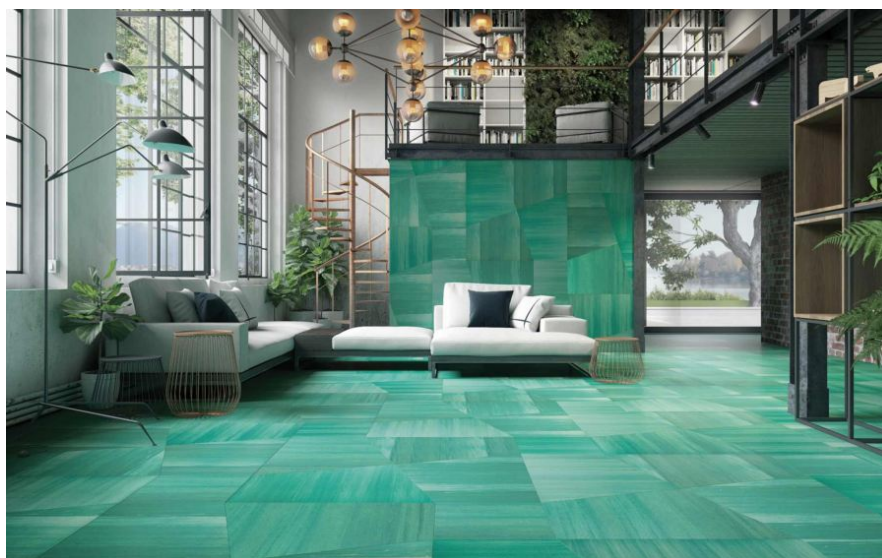

ПАРКЕТ | СТЕНОВЫЕ ПАНЕЛИ | ДВЕРИ

Модульный паркет Listone Giordano Natural Genius Perigal Липа Асqua

Производитель: LISTONE GIORDANO

Код товара: Модульный паркет Listone Giordano Natural Genius Perigal Липа Ас

Артикул: LGD-021

Страна производства: Италия

Коллекция: Natural Genius

Размеры: 1 и 2 модуль 632x632x400x800 мм; 3 модуль 400x400 мм; толщина 13 мм.

Порода дерева: Липа

Селекция: Рустик, натур, селек (по выбору заказчика)

Фаска: С фаской

Тип покрытия: Масло или лак (по выбору заказчика)

Соединение: Клеевое

Толщина верхнего слоя: 1 мм

Тип поверхности: Матовая

Твёрдость породы: 2.2 по Бринеллю

КЛИЕНТСКИЙ ЦЕНТР

+7 (800) 100 83 54

Пишите нам

+7 (495) 972 83 54