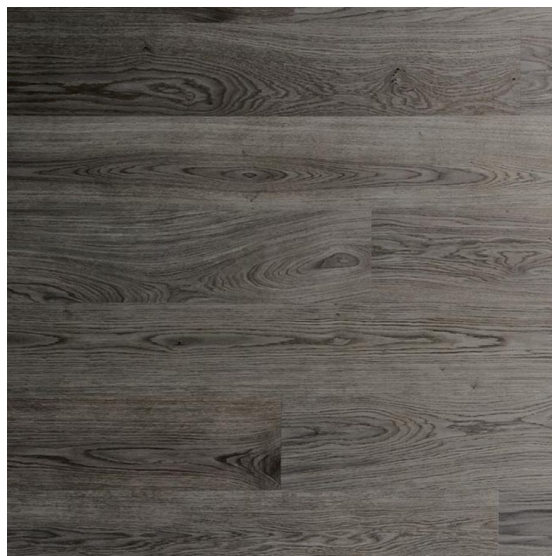

ПАРКЕТ | СТЕНОВЫЕ ПАНЕЛИ | ДВЕРИ

Инженерный паркет Listone Giordano Classica Plank Дуб Grigio Marino (230 мм)

Производитель: LISTONE GIORDANO

Код товара: Инженерный паркет Listone Giordano Classica Plank Дуб Grigio Mar

Артикул: LGD-225

Страна производства: Италия

Коллекция: Classica

Размеры: Длина: 1500, 2400 мм. Ширина: 230 мм; толщина: 14 мм.

Порода дерева: Дуб

Селекция: Рустик, натур, селек (по выбору заказчика)

Фаска: С фаской