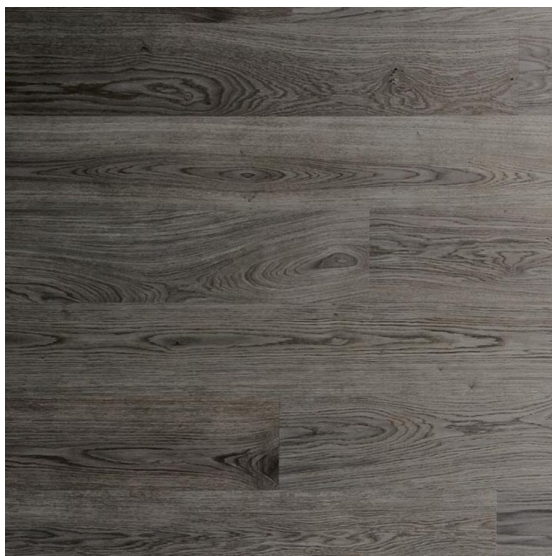

ПАРКЕТ | СТЕНОВЫЕ ПАНЕЛИ | ДВЕРИ

Инженерный паркет Listone Giordano Classica Plank Дуб Grigio Marino (190 мм)

Производитель: LISTONE GIORDANO

Код товара: Инженерный паркет Listone Giordano Classica Plank Дуб Grigio Mar

Артикул: LGD-233

Страна производства: Италия

Коллекция: Classica

Размеры: Длина: 1500, 2400 мм. Ширина: 190 мм; толщина: 14 мм.

Порода дерева: Дуб

Селекция: Рустик, натур, селек (по выбору заказчика)

Фаска: С фаской