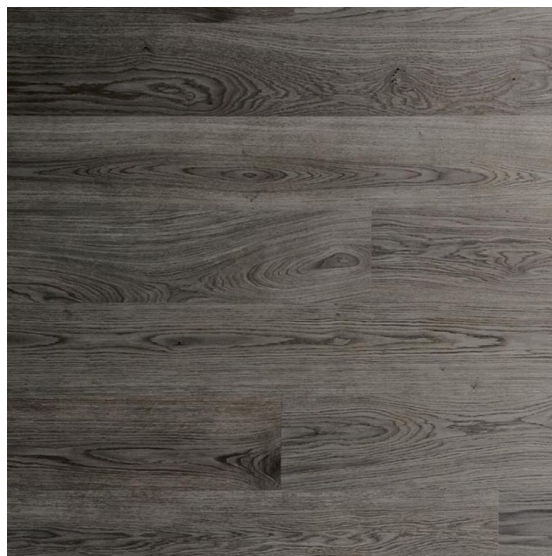

ПАРКЕТ | СТЕНОВЫЕ ПАНЕЛИ | ДВЕРИ

Инженерный паркет Listone Giordano Classica Plank Дуб Grigio Marino (140 мм)

Производитель: LISTONE GIORDANO

Код товара: Инженерный паркет Listone Giordano Classica Plank Дуб Grigio Mar

Артикул: LGD-241

Страна производства: Италия

Коллекция: Classica

Размеры: Длина: 1200, 2100 мм. Ширина: 140 мм; толщина: 14 мм.

Порода дерева: Дуб

Селекция: Рустик, натур, селек (по выбору заказчика)

Фаска: С фаской