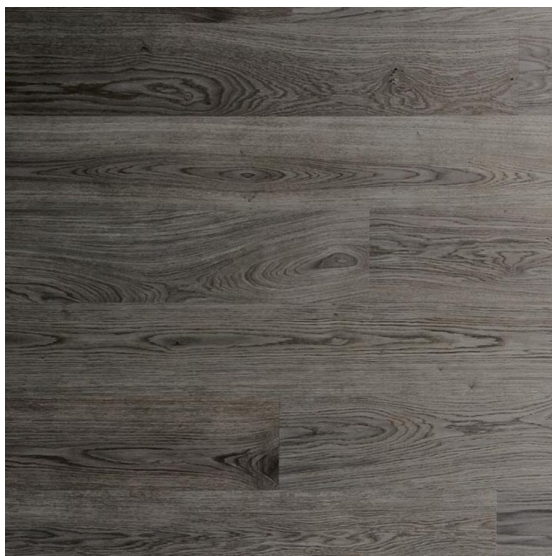

ПАРКЕТ | СТЕНОВЫЕ ПАНЕЛИ | ДВЕРИ

Инженерный паркет Listone Giordano Classica Listone Дуб Grigio Marino (190 мм)

Производитель: LISTONE GIORDANO

Код товара: Инженерный паркет Listone Giordano Classica Listone Дуб Grigio M

Артикул: LGD-249

Страна производства: Италия

Коллекция: Classica

Размеры: Длина: 1500, 2400 мм. Ширина: 190 мм; толщина: 12.5 мм.

Порода дерева: Дуб

Селекция: Рустик, натур, селек (по выбору заказчика)

Фаска: С фаской