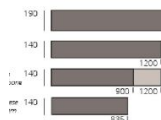

Инженерный паркет Listone Giordano Classica Listone Дуб Grigio Bretone (190 мм)

Производитель: LISTONE GIORDANO

Код товара: Инженерный паркет Listone Giordano Classica Listone Дуб Grigio B

Артикул: LGD-254

Страна производства: Италия

Коллекция: Classica

Размеры: Длина: 1500, 2400 мм. Ширина: 190 мм; толщина: 12.5 мм.

Порода дерева: Дуб

Селекция: Рустик, натур, селек (по выбору заказчика)

Фаска: С фаской

Тип покрытия: Масло или лак (по выбору заказчика)

Соединение: Клеевое

Толщина верхнего слоя: 3.5 мм

Тип поверхности: Матовая

Твёрдость породы: 3,7 по Бринеллю

КЛИЕНТСКИЙ ЦЕНТР

+7 (800) 100 83 54

Пишите нам

+7 (495) 972 83 54