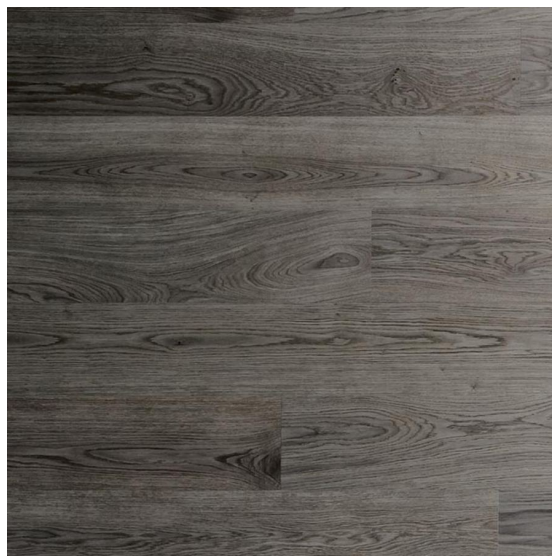

ПАРКЕТ | СТЕНОВЫЕ ПАНЕЛИ | ДВЕРИ

Инженерный паркет Listone Giordano Classica Listone Дуб Grigio Marino (140 мм)

Производитель: LISTONE GIORDANO

Код товара: Инженерный паркет Listone Giordano Classica Listone Дуб Grigio M

Артикул: LGD-257

Страна производства: Италия

Коллекция: Classica

Размеры: Длина: 1200, 2100 мм. Ширина: 140 мм; толщина: 12.5 мм.

Порода дерева: Дуб

Селекция: Рустик, натур, селек (по выбору заказчика)

Фаска: С фаской