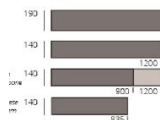

Инженерный паркет Listone Giordano Classica Listone Дуб Grigio Bretone (140 мм)

Производитель: LISTONE GIORDANO

Код товара: Инженерный паркет Listone Giordano Classica Listone Дуб Grigio B

Артикул: LGD-262

Страна производства: Италия

Коллекция: Classica

Размеры: Длина: 1200, 2100 мм. Ширина: 140 мм; толщина: 12.5 мм.

Порода дерева: Дуб

Селекция: Рустик, натур, селек (по выбору заказчика)

Фаска: С фаской

Тип покрытия: Масло или лак (по выбору заказчика)

Соединение: Клеевое

Толщина верхнего слоя: 3.5 мм

Тип поверхности: Матовая

Твёрдость породы: 3,7 по Бринеллю

КЛИЕНТСКИЙ ЦЕНТР

+7 (800) 100 83 54

Пишите нам

+7 (495) 972 83 54