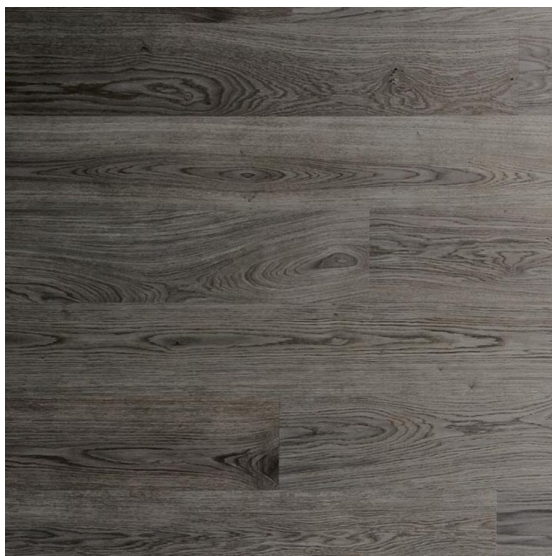

ПАРКЕТ | СТЕНОВЫЕ ПАНЕЛИ | ДВЕРИ

Инженерный паркет Listone Giordano Classica Listone Дуб Grigio Marino Английская елка

Производитель: LISTONE GIORDANO

Код товара: Инженерный паркет Listone Giordano Classica Listone Дуб Grigio M

Артикул: LGD-265

Тип укладки: Английская елка

Страна производства: Италия

Коллекция: Classica

Размеры: Длина: 900, 1200 мм. Ширина: 140 мм; толщина: 12.5 мм.

Порода дерева: Дуб

Селекция: Рустик, натур, селек (по выбору заказчика)

Фаска: С фаской

Тип покрытия: Масло или лак (по выбору заказчика)

Соединение: Шип-паз

Толщина верхнего слоя: 3.5 мм

Тип поверхности: Матовая

Твёрдость породы: 3,7 по Бринеллю

КЛИЕНТСКИЙ ЦЕНТР

+7 (800) 100 83 54

Пишите нам

+7 (495) 972 83 54