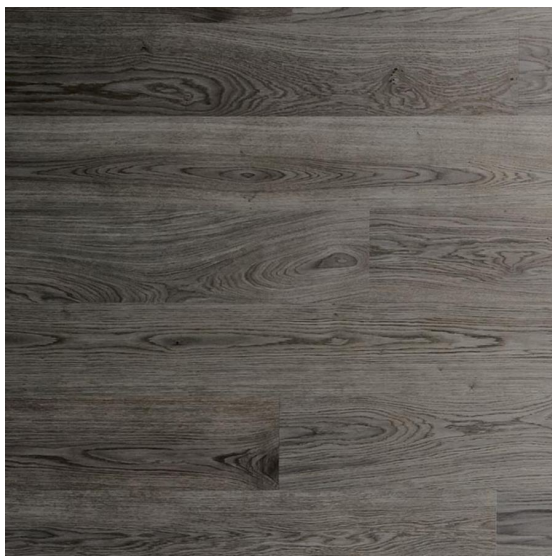

ПАРКЕТ | СТЕНОВЫЕ ПАНЕЛИ | ДВЕРИ

Инженерный паркет Listone Giordano Classica Listone Дуб Grigio Marino Французская елка

Производитель: LISTONE GIORDANO

Код товара: Инженерный паркет Listone Giordano Classica Listone Дуб Grigio M

Артикул: LGD-273

Тип укладки: Французская елка

Страна производства: Италия

Коллекция: Classica

Размеры: Длина: 835 мм. Ширина: 140 мм; толщина: 12.5 мм.

Порода дерева: Дуб

Селекция: Рустик, натур, селек (по выбору заказчика)