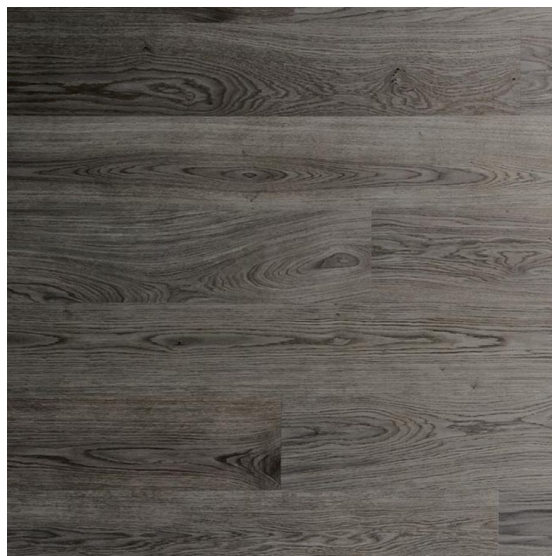

ПАРКЕТ | СТЕНОВЫЕ ПАНЕЛИ | ДВЕРИ

Инженерный паркет Listone Giordano Classica Prima Дуб Grigio Marino (140 мм)

Производитель: LISTONE GIORDANO

Код товара: Инженерный паркет Listone Giordano Classica Prima Дуб Grigio Mar

Артикул: LGD-281

Страна производства: Италия

Коллекция: Classica

Размеры: Длина: 1500, 2100 мм. Ширина: 140 мм; толщина: 10 мм.

Порода дерева: Дуб

Селекция: Рустик, натур, селек (по выбору заказчика)

Фаска: С фаской