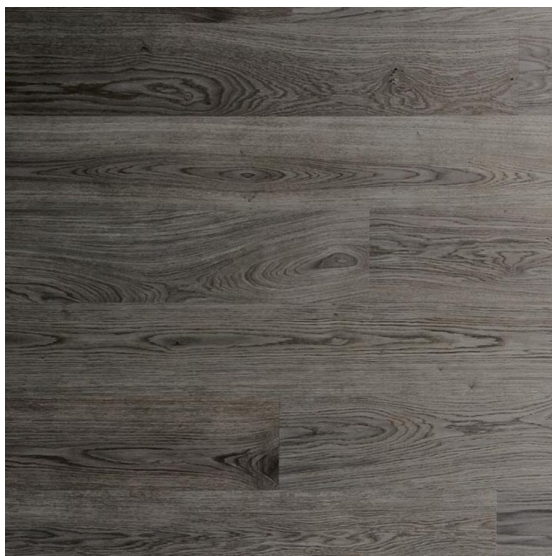

ПАРКЕТ | СТЕНОВЫЕ ПАНЕЛИ | ДВЕРИ

Инженерный паркет Listone Giordano Classica Prima Дуб Grigio Marino (190 мм)

Производитель: LISTONE GIORDANO

Код товара: Инженерный паркет Listone Giordano Classica Prima Дуб Grigio Mar

Артикул: LGD-289

Страна производства: Италия

Коллекция: Classica

Размеры: Длина: 1500, 2100 мм. Ширина: 190 мм; толщина: 10 мм.

Порода дерева: Дуб

Селекция: Рустик, натур, селек (по выбору заказчика)

Фаска: С фаской