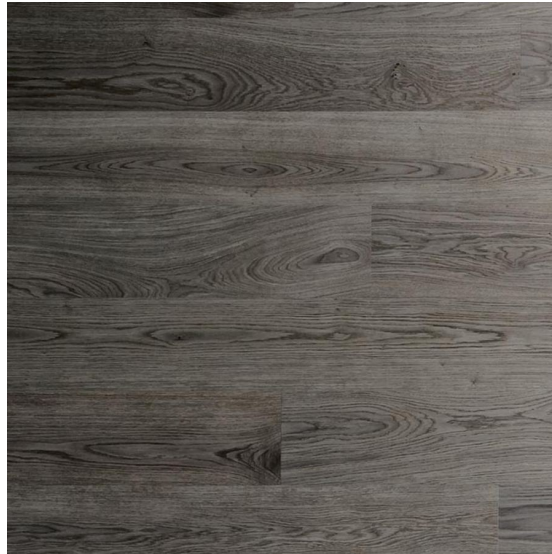

ПАРКЕТ | СТЕНОВЫЕ ПАНЕЛИ | ДВЕРИ

Инженерный паркет Listone Giordano Classica Prima Дуб Grigio Marino (140 мм) Smart

Производитель: LISTONE GIORDANO

Код товара: Инженерный паркет Listone Giordano Classica Prima Дуб Grigio Mar

Артикул: LGD-297

Страна производства: Италия

Коллекция: Classica

Размеры: Длина: 800, 1200 мм. Ширина: 140 мм; толщина: 10 мм.

Порода дерева: Дуб

Селекция: Рустик, натур, селек (по выбору заказчика)

Фаска: С фаской