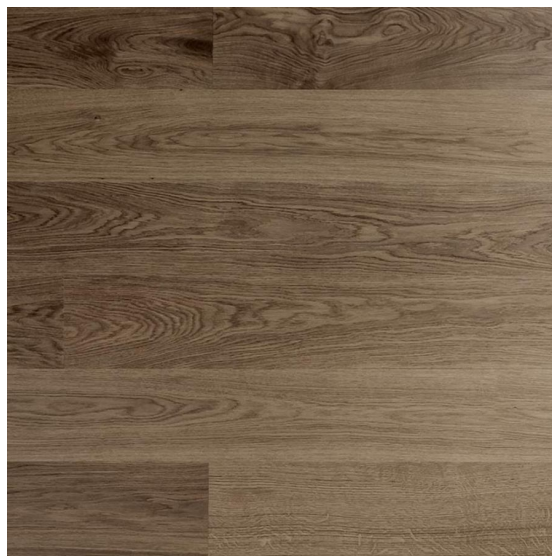

ПАРКЕТ | СТЕНОВЫЕ ПАНЕЛИ | ДВЕРИ

Инженерный паркет Listone Giordano Classica Prima Дуб Grigio Di Argilla (140 мм) Smart

Производитель: LISTONE GIORDANO

Код товара: Инженерный паркет Listone Giordano Classica Prima Дуб Grigio Di

Артикул: LGD-300

Страна производства: Италия

Коллекция: Classica

Размеры: Длина: 800, 1200 мм. Ширина: 140 мм; толщина: 10 мм.

Порода дерева: Дуб

Селекция: Рустик, натур, селек (по выбору заказчика)

Фаска: С фаской