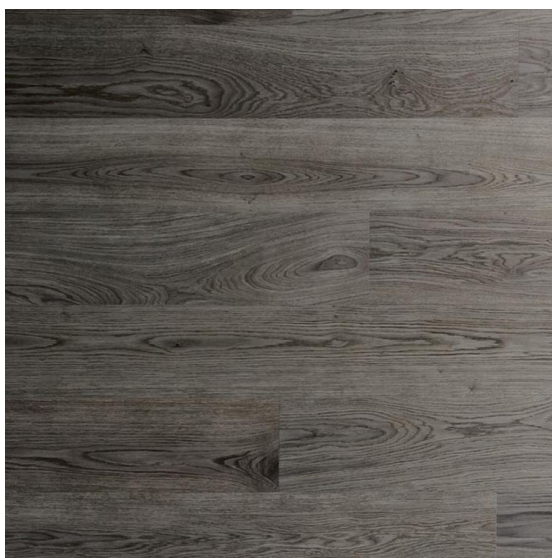

ПАРКЕТ | СТЕНОВЫЕ ПАНЕЛИ | ДВЕРИ

Инженерный паркет Listone Giordano Classica Listone 90 Дуб Grigio Marino

90	|	■
ino italiana	90	■
ilari harrigbone	90	■
ino ungherese	90	■
svon pattern	90	■

Производитель: LISTONE GIORDANO

Код товара: Инженерный паркет Listone Giordano Classica Listone 90 Дуб Grigi

Артикул: LGD-305

Страна производства: Италия

Коллекция: Classica

Размеры: Длина: 600, 1200 мм. Ширина: 90 мм; толщина: 11 мм.

Порода дерева: Дуб

Селекция: Рустик, натур, селек (по выбору заказчика)

Фаска: С фаской

Тип покрытия: Масло или лак (по выбору заказчика)

Соединение: Клеевое

Толщина верхнего слоя: 3,5 мм

Тип поверхности: Матовая

Твёрдость породы: 3,7 по Бринеллю

КЛИЕНТСКИЙ ЦЕНТР

+7 (800) 100 83 54

Пишите нам

+7 (495) 972 83 54