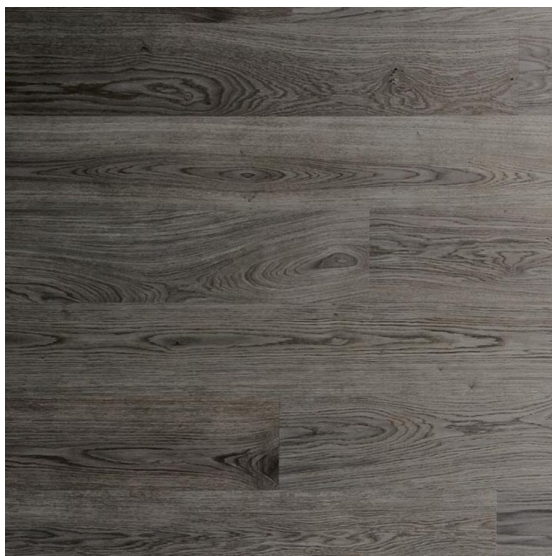

ПАРКЕТ | СТЕНОВЫЕ ПАНЕЛИ | ДВЕРИ

Инженерный паркет Listone Giordano Classica Listone 90 Дуб Grigio Marino Французская елка

Производитель: LISTONE GIORDANO

Код товара: Инженерный паркет Listone Giordano Classica Listone 90 Дуб Grigi

Артикул: LGD-321

Тип укладки: Французская елка

Страна производства: Италия

Коллекция: Classica

Размеры: Длина: 540 мм. Ширина: 90 мм; толщина: 11 мм.

Порода дерева: Дуб

Селекция: Рустик, натур, селек (по выбору заказчика)