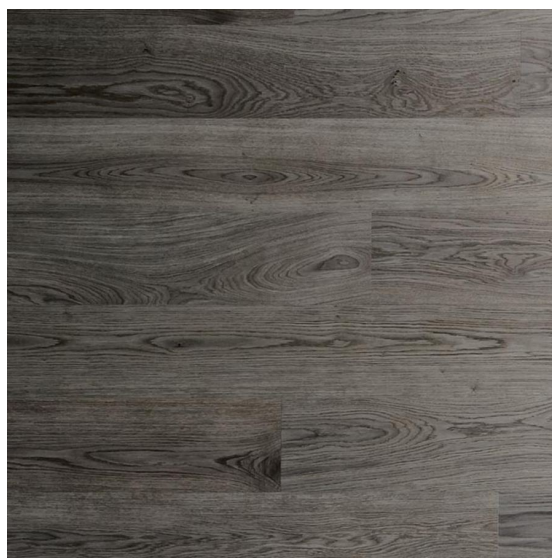

ПАРКЕТ | СТЕНОВЫЕ ПАНЕЛИ | ДВЕРИ

Инженерный паркет Listone Giordano Classica Corona Дуб Grigio Marino

70 |

spina italiana
italian herringbone 70 |

Производитель: LISTONE GIORDANO

Код товара: Инженерный паркет Listone Giordano Classica Corona Дуб Grigio Ma

Артикул: LGD-329

Страна производства: Италия

Коллекция: Classica

Размеры: Длина: 490, 600 мм. Ширина: 70 мм; толщина: 9 мм.

Порода дерева: Дуб

Селекция: Рустик, натур, селек (по выбору заказчика)

Фаска: С фаской