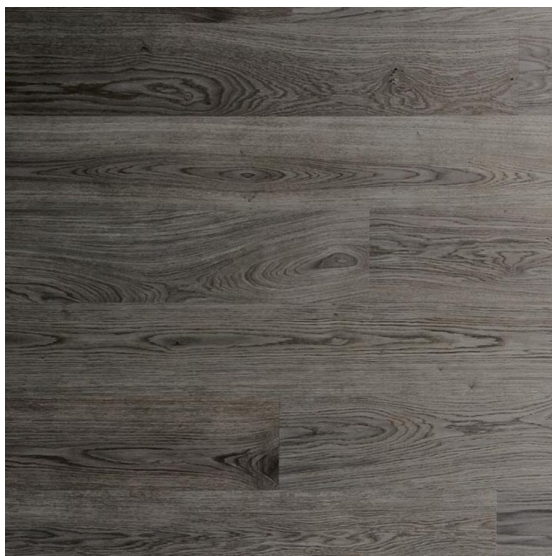

ПАРКЕТ | СТЕНОВЫЕ ПАНЕЛИ | ДВЕРИ

Инженерный паркет Listone Giordano Classica Corona Дуб Grigio Marino Английская елка

70 |
spina italiana
italian herringbone 70 |

Производитель: LISTONE GIORDANO
Код товара: Инженерный паркет Listone Giordano Classica Corona Дуб Grigio Ma
Артикул: LGD-337
Тип укладки: Английская елка
Страна производства: Италия
Коллекция: Classica
Размеры: Длина: 490, 600 мм. Ширина: 70 мм; толщина: 9 мм.
Порода дерева: Дуб
Селекция: Рустик, натур, селек (по выбору заказчика)
Фаска: С фаской
Тип покрытия: Масло или лак (по выбору заказчика)
Соединение: Шип-паз
Толщина верхнего слоя: 3.5 мм
Тип поверхности: Матовая
Твёрдость породы: 3,7 по Бринеллю