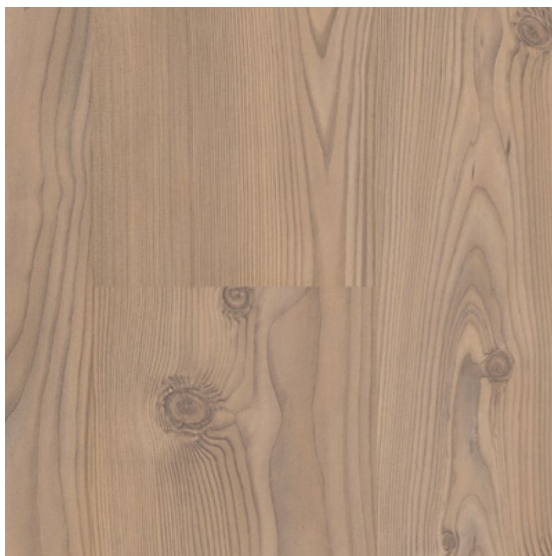

## Ламинат PERGO Сосна Коттедж

**Производитель:** PERGO  
**Код товара:** Ламинат PERGO Сосна Коттедж  
**Артикул:** 70201-0102  
**Антимикробное покрытие:** Да  
**Антистатическое покрытие:** Да  
**Страна производства:** Швеция  
**Коллекция:** Public Excellence  
**Размеры:** 1196,30x199,60x9,00 мм  
**Подложка:** Compact SoundBloc  
**Фаска:** Нет  
**Класс:** 33