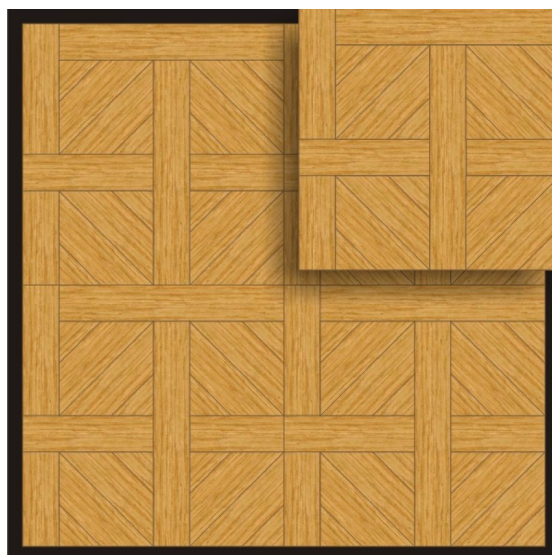

ПАРКЕТ | СТЕНОВЫЕ ПАНЕЛИ | ДВЕРИ

Модульный паркет Regina Maria Aversa

Производитель: REGINA MARIA
Код товара: Модульный паркет Regina Maria Aversa
Артикул: MOD-P03
Страна производства: Россия
Размеры: 600x600 мм
Порода дерева: Дуб
Селекция: Рустик, натур, селек (по выбору заказчика)
Фаска: Без фаски или с фаской
Тип покрытия: Лак или масло (по выбору заказчика)
Соединение: Паз (шпонка)
Тип поверхности: Матовая или глянцевая
Твёрдость породы: 3,7 по Бринеллю