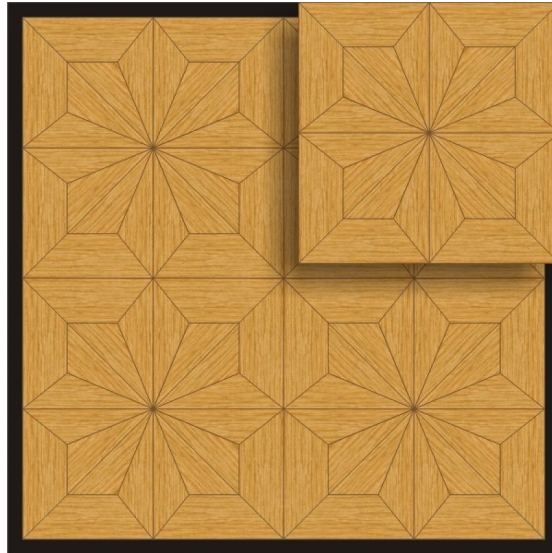

ПАРКЕТ | СТЕНОВЫЕ ПАНЕЛИ | ДВЕРИ

Модульный паркет Regina Maria Amalfi

Производитель: REGINA MARIA
Код товара: Модульный паркет Regina Maria Amalfi
Артикул: MOD-P07
Страна производства: Россия
Размеры: 600x600 мм
Порода дерева: Дуб
Селекция: Рустик, натур, селек (по выбору заказчика)
Фаска: Без фаски или с фаской
Тип покрытия: Лак или масло (по выбору заказчика)
Соединение: Паз (шпонка)
Тип поверхности: Матовая или глянцевая
Твёрдость породы: 3,7 по Бринеллю