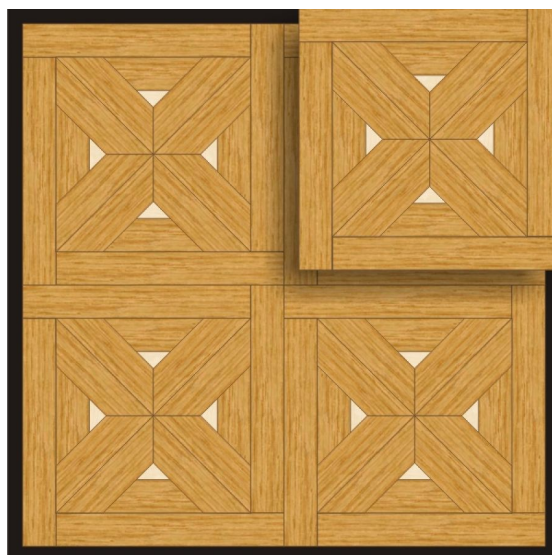

ПАРКЕТ | СТЕНОВЫЕ ПАНЕЛИ | ДВЕРИ

Модульный паркет Regina Maria Arezzo

Производитель: REGINA MARIA
Код товара: Модульный паркет Regina Maria Arezzo
Артикул: MOD-P09
Страна производства: Россия
Размеры: 600x600 мм
Порода дерева: Дуб, клен
Селекция: Рустик, натур, селек (по выбору заказчика)
Фаска: Без фаски или с фаской
Тип покрытия: Лак или масло (по выбору заказчика)
Соединение: Паз (шпонка)
Тип поверхности: Матовая или глянцевая
Твёрдость породы: 3,7-4,0 по Бринеллю