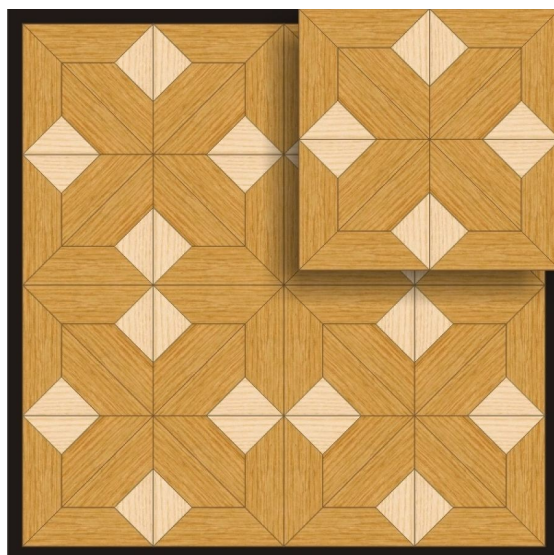

ПАРКЕТ | СТЕНОВЫЕ ПАНЕЛИ | ДВЕРИ

## Модульный паркет Regina Maria Arcola

**Производитель:** REGINA MARIA  
**Код товара:** Модульный паркет Regina Maria Arcola  
**Артикул:** MOD-P10A  
**Страна производства:** Россия  
**Размеры:** 600x600 мм  
**Порода дерева:** Дуб, ясень  
**Селекция:** Рустик, натур, селек (по выбору заказчика)  
**Фаска:** Без фаски или с фаской  
**Тип покрытия:** Лак или масло (по выбору заказчика)  
**Соединение:** Паз (шпонка)  
**Тип поверхности:** Матовая или глянцевая  
**Твёрдость породы:** 3,7-4,0 по Бринеллю