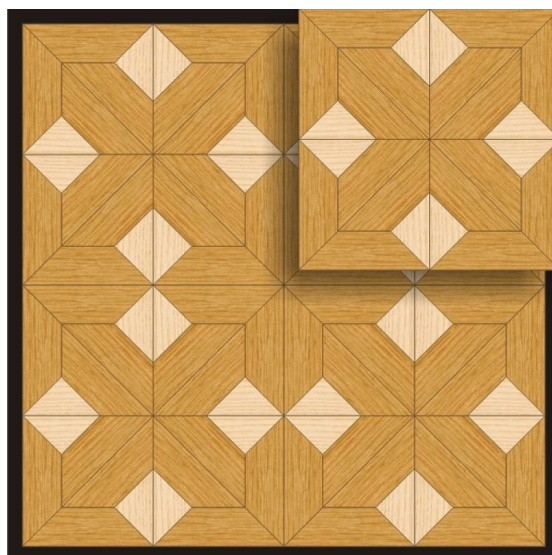

ПАРКЕТ | СТЕНОВЫЕ ПАНЕЛИ | ДВЕРИ

## Модульный паркет Regina Maria Arcola

**Производитель:** REGINA MARIA

**Код товара:** Модульный паркет Regina Maria Arcola

**Артикул:** MOD-P10A

**Страна производства:** Россия

**Размеры:** 600x600 мм

**Порода дерева:** Дуб, ясень

**Селекция:** Рустик, натур, селек (по выбору заказчика)

**Фаска:** Без фаски или с фаской

**Тип покрытия:** Лак или масло (по выбору заказчика)

**Соединение:** Паз (шпонка)

**Тип поверхности:** Матовая или глянцевая