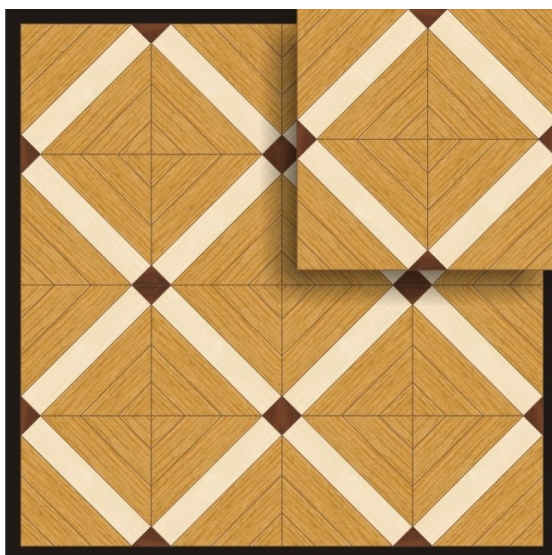

ПАРКЕТ | СТЕНОВЫЕ ПАНЕЛИ | ДВЕРИ

## Модульный паркет Regina Maria Asti

**Производитель:** REGINA MARIA  
**Код товара:** Модульный паркет Regina Maria Asti  
**Артикул:** MOD-P13  
**Страна производства:** Россия  
**Размеры:** 600x600 мм  
**Порода дерева:** Дуб, клен, орех  
**Селекция:** Рустик, натур, селек (по выбору заказчика)  
**Фаска:** Без фаски или с фаской  
**Тип покрытия:** Лак или масло (по выбору заказчика)  
**Соединение:** Паз (шпонка)  
**Тип поверхности:** Матовая или глянцевая  
**Твёрдость породы:** 3,7-4,0 по Бринеллю