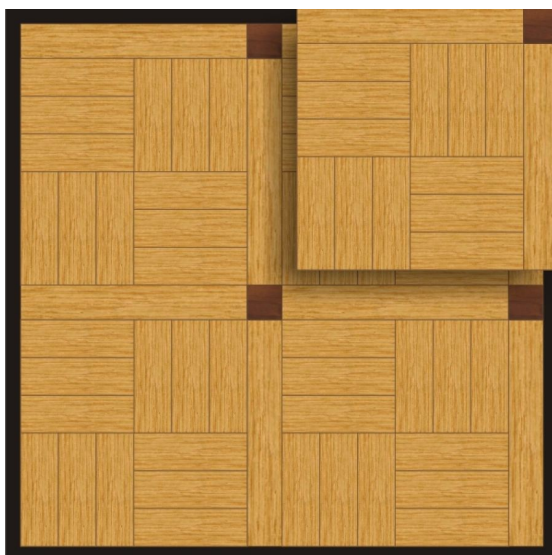

ПАРКЕТ | СТЕНОВЫЕ ПАНЕЛИ | ДВЕРИ

## Модульный паркет Regina Maria Baia Domizia

**Производитель:** REGINA MARIA  
**Код товара:** Модульный паркет Regina Maria Baia Domizia  
**Артикул:** MOD-P14  
**Страна производства:** Россия  
**Размеры:** 600x600 мм  
**Порода дерева:** Дуб, орех  
**Селекция:** Рустик, натур, селек (по выбору заказчика)  
**Фаска:** Без фаски или с фаской  
**Тип покрытия:** Лак или масло (по выбору заказчика)  
**Соединение:** Паз (шпонка)  
**Тип поверхности:** Матовая или глянцевая  
**Твёрдость породы:** 3,7-4,0 по Бринеллю