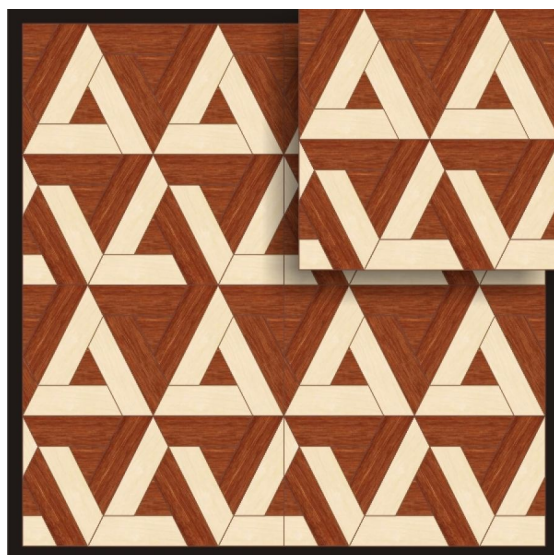

ПАРКЕТ | СТЕНОВЫЕ ПАНЕЛИ | ДВЕРИ

Модульный паркет Regina Maria Bergamo

Производитель: REGINA MARIA
Код товара: Модульный паркет Regina Maria Bergamo
Артикул: MOD-P17
Страна производства: Россия
Размеры: 600x600 мм
Порода дерева: Мербау, клен
Селекция: Рустик, натур, селек (по выбору заказчика)
Фаска: Без фаски или с фаской
Тип покрытия: Лак или масло (по выбору заказчика)
Соединение: Паз (шпонка)
Тип поверхности: Матовая или глянцевая
Твёрдость породы: 4,0-4,5 по Бринеллю