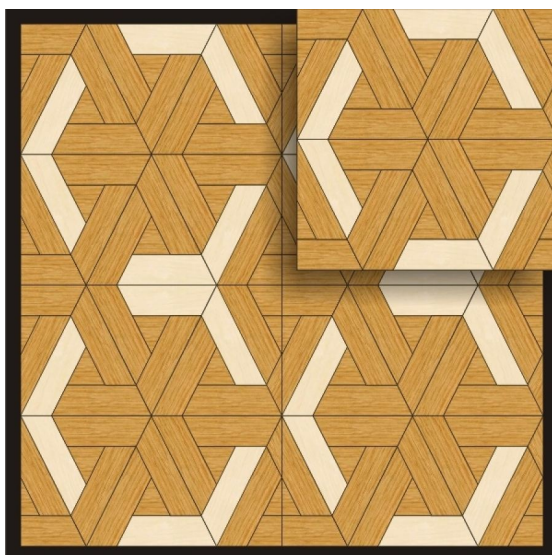

ПАРКЕТ | СТЕНОВЫЕ ПАНЕЛИ | ДВЕРИ

Модульный паркет Regina Maria Bologna

Производитель: REGINA MARIA
Код товара: Модульный паркет Regina Maria Bologna
Артикул: MOD-P18
Страна производства: Россия
Размеры: 600x600 мм
Порода дерева: Дуб, клен
Селекция: Рустик, натур, селект (по выбору заказчика)
Фаска: Без фаски или с фаской
Тип покрытия: Лак или масло (по выбору заказчика)
Соединение: Паз (шпонка)
Тип поверхности: Матовая или глянцевая
Твёрдость породы: 3,7-4,0 по Бринеллю