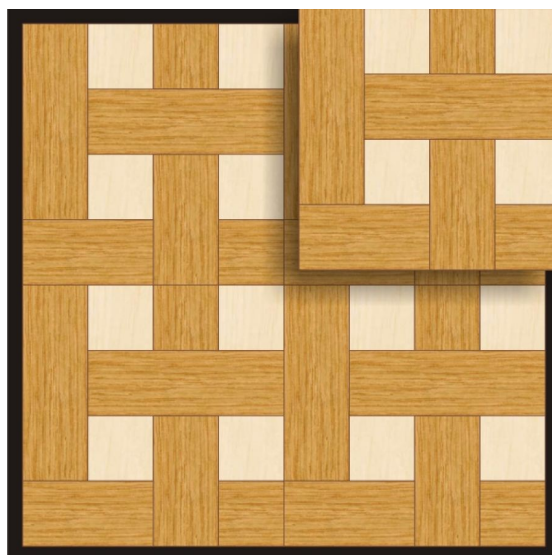

ПАРКЕТ | СТЕНОВЫЕ ПАНЕЛИ | ДВЕРИ

Модульный паркет Regina Maria Bormio

Производитель: REGINA MARIA
Код товара: Модульный паркет Regina Maria Bormio
Артикул: MOD-P21
Страна производства: Россия
Размеры: 600x600 мм
Порода дерева: Дуб, клен
Селекция: Рустик, натур, селек (по выбору заказчика)
Фаска: Без фаски или с фаской
Тип покрытия: Лак или масло (по выбору заказчика)
Соединение: Паз (шпонка)
Тип поверхности: Матовая или глянцевая
Твёрдость породы: 3,7-4,0 по Бринеллю