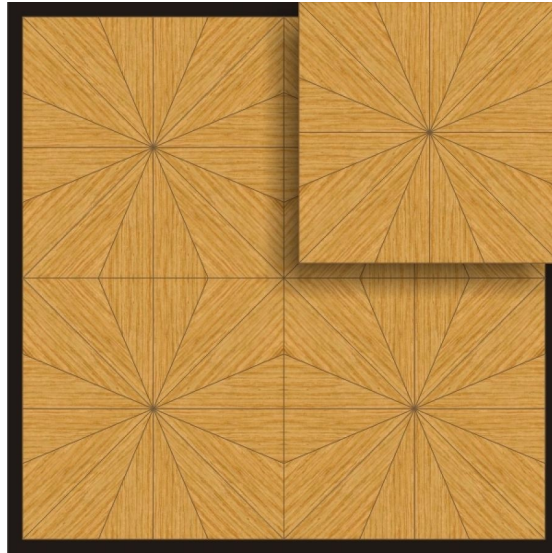

ПАРКЕТ | СТЕНОВЫЕ ПАНЕЛИ | ДВЕРИ

Модульный паркет Regina Maria Vieste

Производитель: REGINA MARIA
Код товара: Модульный паркет Regina Maria Vieste
Артикул: MOD-P31
Страна производства: Россия
Размеры: 600x600 мм
Порода дерева: Дуб
Селекция: Рустик, натур, селек (по выбору заказчика)
Фаска: Без фаски или с фаской
Тип покрытия: Лак или масло (по выбору заказчика)
Соединение: Паз (шпонка)
Тип поверхности: Матовая или глянцевая
Твёрдость породы: 3,7 по Бринеллю