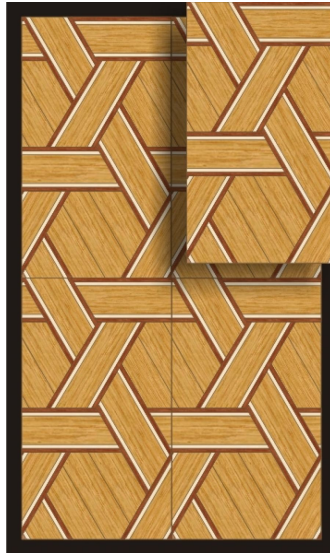

ПАРКЕТ | СТЕНОВЫЕ ПАНЕЛИ | ДВЕРИ

Модульный паркет Regina Maria Ercolano

Производитель: REGINA MARIA

Код товара: Модульный паркет Regina Maria Ercolano

Артикул: MOD-P36

Страна производства: Россия

Размеры: Любые размеры под заказ

Порода дерева: Дуб, клен, мербау

Селекция: Рустик, натур, селек (по выбору заказчика)

Фаска: Без фаски или с фаской

Тип покрытия: Лак или масло (по выбору заказчика)

Соединение: Паз (шпонка)

Тип поверхности: Матовая или глянцевая