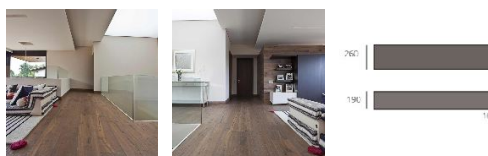

ПАРКЕТ | СТЕНОВЫЕ ПАНЕЛИ | ДВЕРИ

Инженерный паркет Listone Giordano Atelier Reserve Mareggiata Дуб Pisa 1173

Производитель: LISTONE GIORDANO
Код товара: L. Giordano Atelier Reserve Mareggiata Дуб Pisa 1173
Артикул: LGDN-005
Страна производства: Италия
Коллекция: Atelier
Размеры: 190x1600-1900x12.5; 260x1800-3000x12.5
Порода дерева: Дуб
Селекция: Рустик, натур, селек (по выбору заказчика)
Фаска: С фаской
Тип покрытия: Масло или лак (по выбору заказчика)
Соединение: Клеевое
Толщина верхнего слоя: 3.5 мм
Тип поверхности: Матовая
Твёрдость породы: 3,7 по Бринеллю