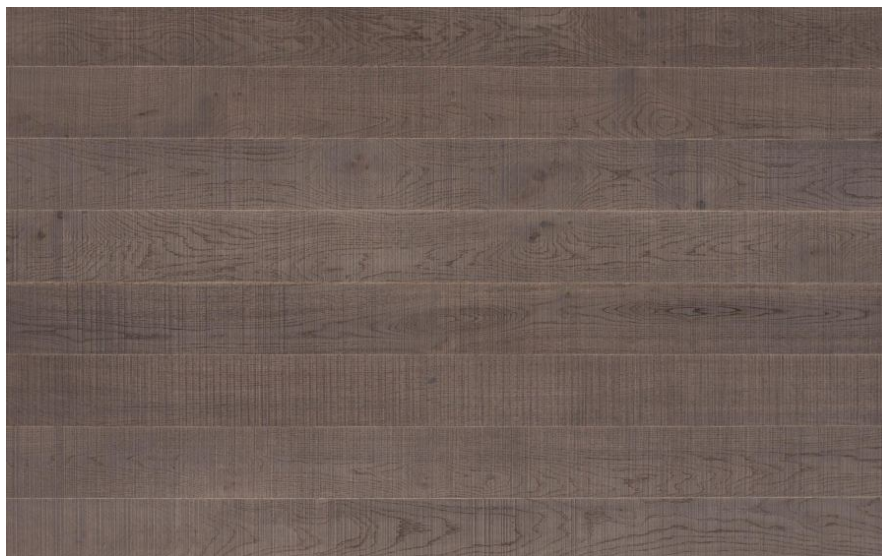

## Инженерный паркет Listone Giordano Atelier Heritage Filo Di Lama Дуб Montalcino 1118

**Производитель:** LISTONE GIORDANO  
**Код товара:** L. Giordano Atelier Heritage Filo Di Lama Дуб Montalcino 1118  
**Артикул:** LGDN-011  
**Страна производства:** Италия  
**Коллекция:** Atelier  
**Размеры:** 190x1500-2100x12.5; 140x1200-2100x12.5  
**Порода дерева:** Дуб  
**Селекция:** Рустик, натур, селек (по выбору заказчика)  
**Фаска:** С фаской  
**Тип покрытия:** Масло или лак (по выбору заказчика)  
**Соединение:** Клеевое  
**Толщина верхнего слоя:** 3,5 мм  
**Тип поверхности:** Матовая  
**Твёрдость породы:** 3,7 по Бринеллю