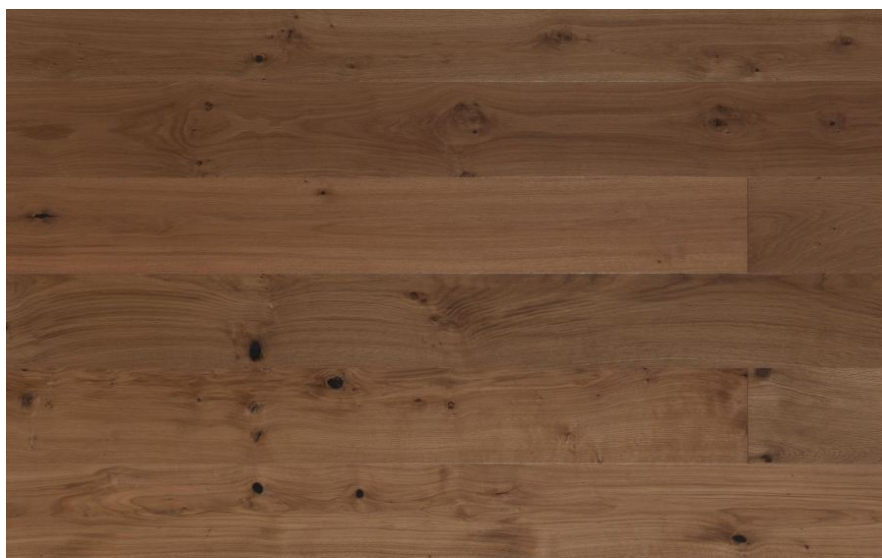

## Инженерный паркет Listone Giordano Atelier Heritage Traccia Дуб Fiesole 1455

**Производитель:** LISTONE GIORDANO  
**Код товара:** L. Giordano Atelier Heritage Traccia Дуб Fiesole 1455  
**Артикул:** LGDN-023  
**Страна производства:** Италия  
**Коллекция:** Atelier  
**Размеры:** 190x1500-2100x12.5; 140x1200-2100x12.5  
**Порода дерева:** Дуб  
**Селекция:** Рустик, натур, селек (по выбору заказчика)  
**Фаска:** С фаской  
**Тип покрытия:** Масло или лак (по выбору заказчика)  
**Соединение:** Клеевое  
**Толщина верхнего слоя:** 3.5 мм  
**Тип поверхности:** Матовая  
**Твёрдость породы:** 3,7 по Бринеллю