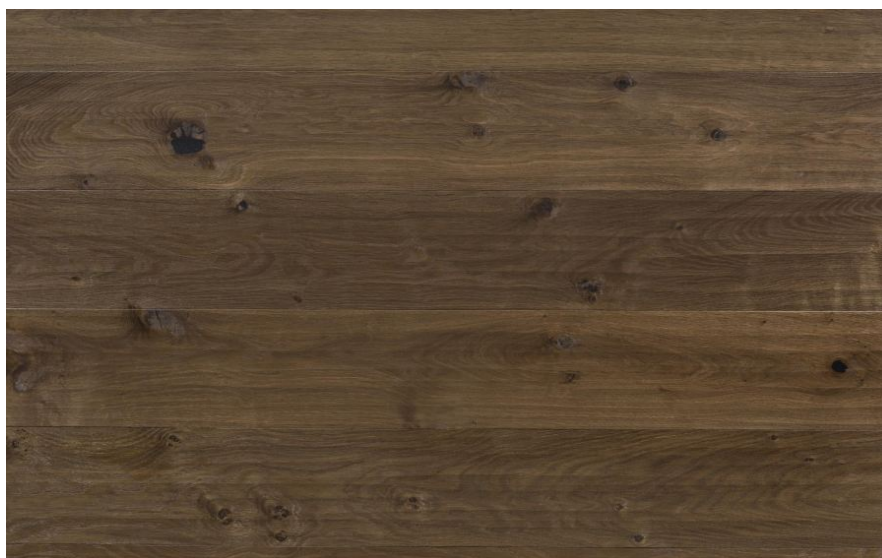

ПАРКЕТ | СТЕНОВЫЕ ПАНЕЛИ | ДВЕРИ

Инженерный паркет Listone Giordano Atelier Heritage Traccia Дуб Firenze 1504

Производитель: LISTONE GIORDANO
Код товара: L. Giordano Atelier Heritage Traccia Дуб Firenze 1504
Артикул: LGDN-026
Страна производства: Италия
Коллекция: Atelier
Размеры: 190x1500-2100x12.5; 140x1200-2100x12.5
Порода дерева: Дуб
Селекция: Рустик, натур, селек (по выбору заказчика)
Фаска: С фаской
Тип покрытия: Масло или лак (по выбору заказчика)
Соединение: Клеевое
Толщина верхнего слоя: 3.5 мм
Тип поверхности: Матовая
Твёрдость породы: 3,7 по Бринеллю