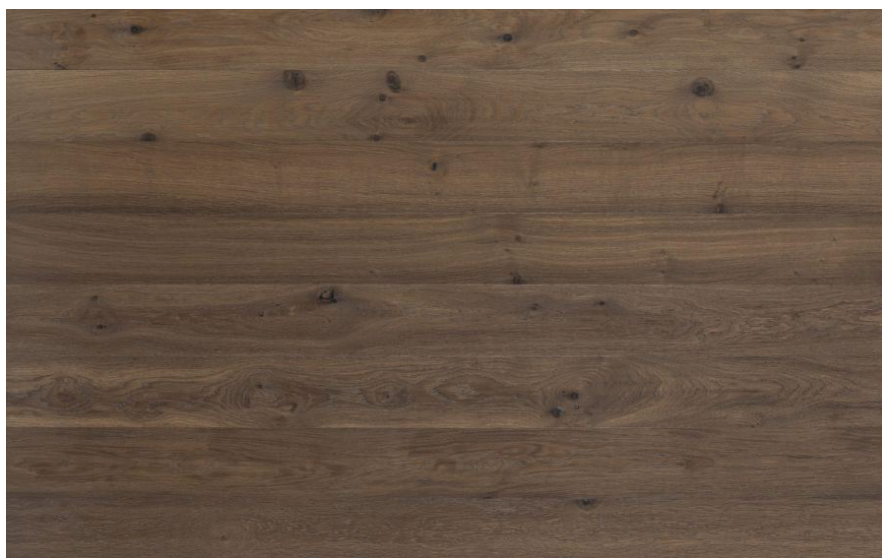

ПАРКЕТ | СТЕНОВЫЕ ПАНЕЛИ | ДВЕРИ

Инженерный паркет Listone Giordano Atelier Heritage Traccia Дуб Siena 1502

Производитель: LISTONE GIORDANO
Код товара: L. Giordano Atelier Heritage Traccia Дуб Siena 1502
Артикул: LGDN-027
Страна производства: Италия
Коллекция: Atelier
Размеры: 190x1500-2100x12.5; 140x1200-2100x12.5
Порода дерева: Дуб
Селекция: Рустик, натур, селек (по выбору заказчика)
Фаска: С фаской
Тип покрытия: Масло или лак (по выбору заказчика)
Соединение: Клеевое
Толщина верхнего слоя: 3.5 мм
Тип поверхности: Матовая
Твёрдость породы: 3,7 по Бринеллю