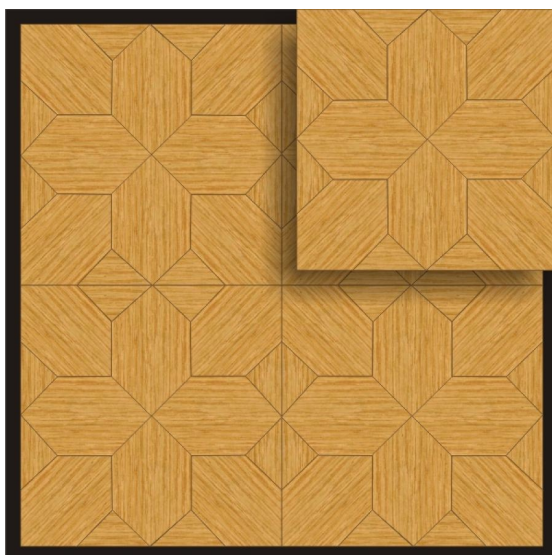

ПАРКЕТ | СТЕНОВЫЕ ПАНЕЛИ | ДВЕРИ

Модульный паркет Regina Maria Cagliari

Производитель: REGINA MARIA
Код товара: Модульный паркет Regina Maria Cagliari
Артикул: MOD-P41
Страна производства: Россия
Размеры: 600x600 мм
Порода дерева: Дуб
Селекция: Рустик, натур, селек (по выбору заказчика)
Фаска: Без фаски или с фаской
Тип покрытия: Лак или масло (по выбору заказчика)
Соединение: Паз (шпонка)
Тип поверхности: Матовая или глянцевая
Твёрдость породы: 3,7 по Бринеллю