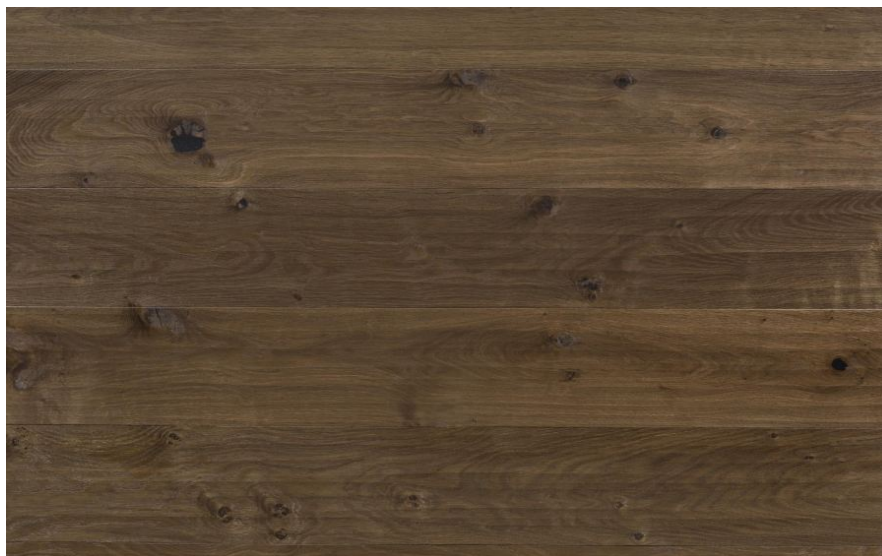

ПАРКЕТ | СТЕНОВЫЕ ПАНЕЛИ | ДВЕРИ

Инженерный паркет Listone Giordano Atelier Heritage Traccia Дуб Firenze 1504 Английская елка

Производитель: LISTONE GIORDANO
Код товара: L. Giordano Atelier Heritage Traccia Дуб Firenze 1504 А. елка
Артикул: LGDN-034
Тип укладки: Английская елка
Страна производства: Италия
Коллекция: Atelier
Размеры: 140x900-1200x12.5; 90x590-800x12.5; 55x590x12.5
Порода дерева: Дуб
Селекция: Рустик, натур, селек (по выбору заказчика)
Фаска: С фаской
Тип покрытия: Масло или лак (по выбору заказчика)
Соединение: Шип-паз
Толщина верхнего слоя: 3.5 мм
Тип поверхности: Матовая
Твёрдость породы: 3,7 по Бринеллю