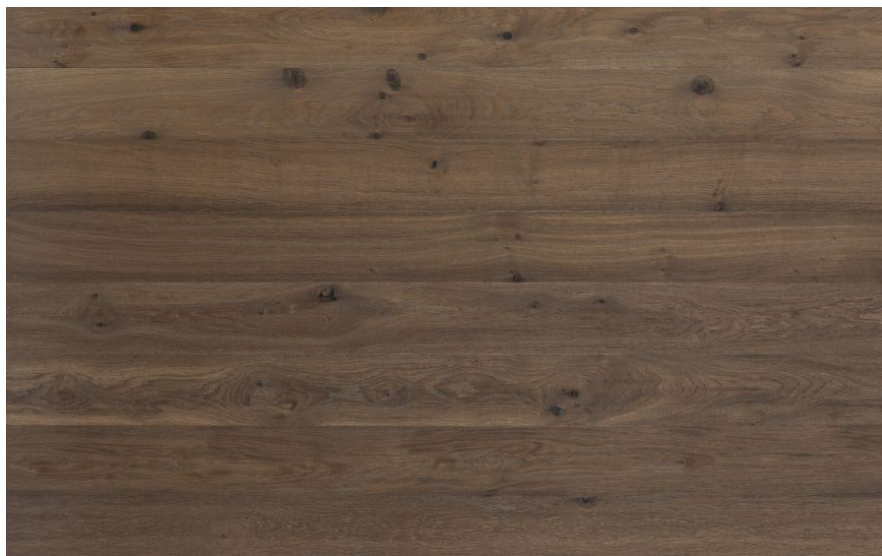

ПАРКЕТ | СТЕНОВЫЕ ПАНЕЛИ | ДВЕРИ

Инженерный паркет Listone Giordano Atelier Heritage Traccia Дуб Siena 1502 Французская елка

Производитель: LISTONE GIORDANO
Код товара: L. Giordano Atelier Heritage Traccia Дуб Siena 1502 Ф. елка
Артикул: LGDN-043
Тип укладки: Французская елка
Страна производства: Италия
Коллекция: Atelier
Размеры: 140x835x12.5; 90x540x12.5
Порода дерева: Дуб
Селекция: Рустик, натур, селек (по выбору заказчика)
Фаска: С фаской
Тип покрытия: Масло или лак (по выбору заказчика)
Соединение: Шип-паз
Толщина верхнего слоя: 3.5 мм
Тип поверхности: Матовая
Твёрдость породы: 3,7 по Бринеллю