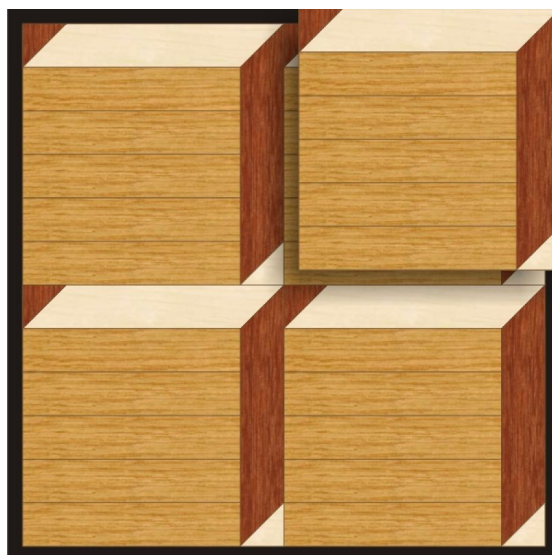

ПАРКЕТ | СТЕНОВЫЕ ПАНЕЛИ | ДВЕРИ

## Модульный паркет Regina Maria Catania

**Производитель:** REGINA MARIA  
**Код товара:** Модульный паркет Regina Maria Catania  
**Артикул:** MOD-P43  
**Страна производства:** Россия  
**Размеры:** 600x600 мм  
**Порода дерева:** Дуб, клен, мербау  
**Селекция:** Рустик, натур, селек (по выбору заказчика)  
**Фаска:** Без фаски или с фаской  
**Тип покрытия:** Лак или масло (по выбору заказчика)  
**Соединение:** Паз (шпонка)  
**Тип поверхности:** Матовая или глянцевая  
**Твёрдость породы:** 3,7-4,5 по Бринеллю