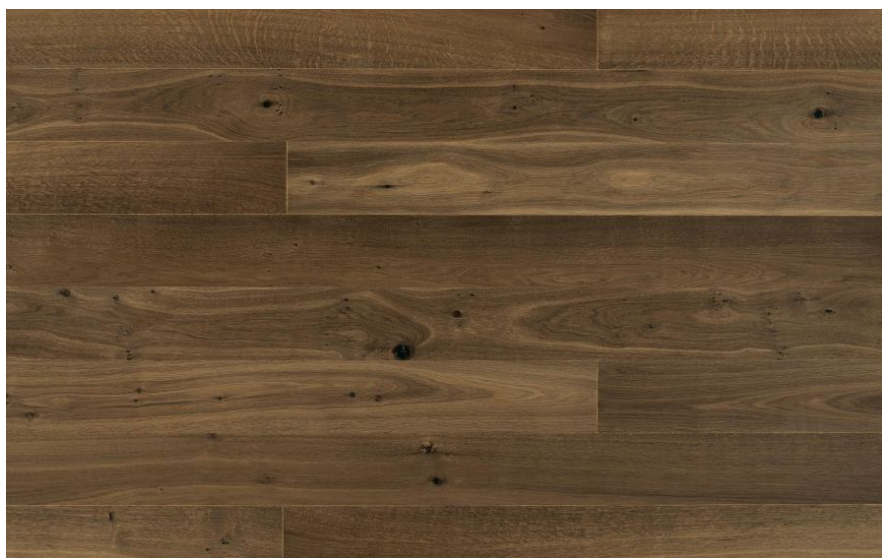

ПАРКЕТ | СТЕНОВЫЕ ПАНЕЛИ | ДВЕРИ

Инженерный паркет Listone Giordano Atelier Heritage Filigrana Дуб Firenze 1565

Производитель: LISTONE GIORDANO
Код товара: L. Giordano Atelier Heritage Filigrana Дуб Firenze 1565
Артикул: LGDN-051
Страна производства: Италия
Коллекция: Atelier
Размеры: 190x1500-2400x12.5; 140x1200-2100x12.5; 140 (smart)x1000-1200x12.5; 90x1500-1800x12.5
Порода дерева: Дуб
Селекция: Рустик, натур, селек (по выбору заказчика)
Фаска: С фаской
Тип покрытия: Масло или лак (по выбору заказчика)
Соединение: Клеевое
Толщина верхнего слоя: 3,5 мм
Тип поверхности: Матовая
Твёрдость породы: 3,7 по Бринеллю