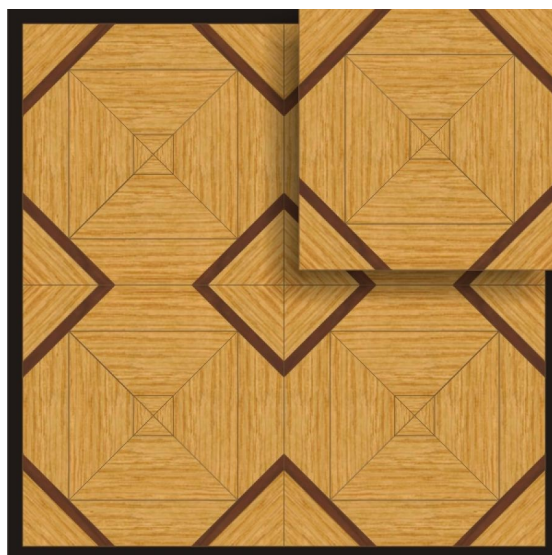

ПАРКЕТ | СТЕНОВЫЕ ПАНЕЛИ | ДВЕРИ

Модульный паркет Regina Maria Cosenza

Производитель: REGINA MARIA
Код товара: Модульный паркет Regina Maria Cosenza
Артикул: MOD-P44
Страна производства: Россия
Размеры: 600x600 мм
Порода дерева: Дуб, орех
Селекция: Рустик, натур, селек (по выбору заказчика)
Фаска: Без фаски или с фаской
Тип покрытия: Лак или масло (по выбору заказчика)
Соединение: Паз (шпонка)
Тип поверхности: Матовая или глянцевая
Твёрдость породы: 3,7-4,0 по Бринеллю