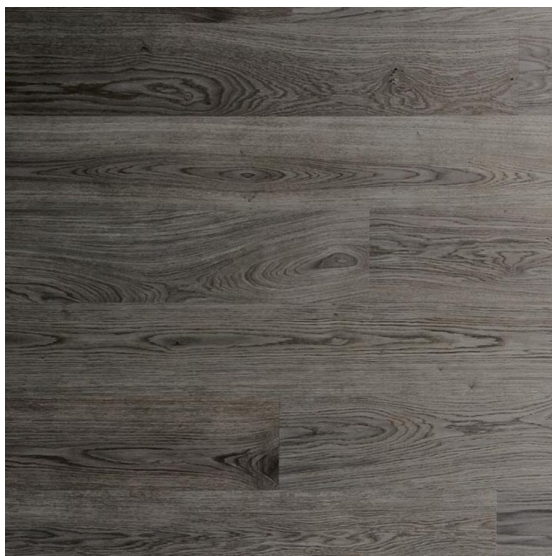

## Инженерный паркет Listone Giordano Classica Listone Дуб Grigio Marino Английская елка

**Производитель:** LISTONE GIORDANO  
**Код товара:** L. Giordano Classica Listone Дуб Grigio Marino A. елка  
**Артикул:** LGDN-083  
**Тип укладки:** Английская елка  
**Страна производства:** Италия  
**Коллекция:** Classica  
**Размеры:** 12.5x140x900-1200; 11x90x600-800; 9x70x490-600 мм  
**Порода дерева:** Дуб  
**Селекция:** Рустик, натур, селек (по выбору заказчика)  
**Фаска:** С фаской  
**Тип покрытия:** Масло или лак (по выбору заказчика)  
**Соединение:** Шип-паз  
**Толщина верхнего слоя:** 3.5 мм  
**Тип поверхности:** Матовая  
**Твёрдость породы:** 3,7 по Бринеллю