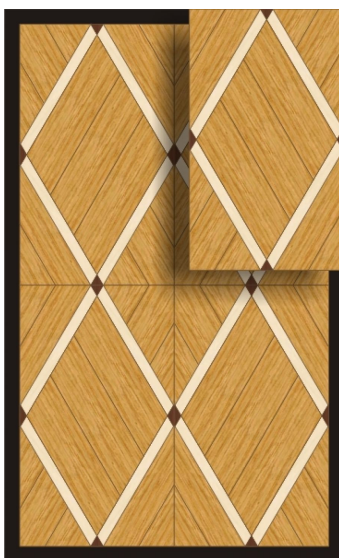

ПАРКЕТ | СТЕНОВЫЕ ПАНЕЛИ | ДВЕРИ

Модульный паркет Regina Maria Crotone

Производитель: REGINA MARIA
Код товара: Модульный паркет Regina Maria Crotone
Артикул: MOD-P47
Страна производства: Россия
Размеры: Любые размеры под заказ
Порода дерева: Дуб, клен, орех
Селекция: Рустик, натур, селек (по выбору заказчика)
Фаска: Без фаски или с фаской
Тип покрытия: Лак или масло (по выбору заказчика)
Соединение: Паз (шпонка)
Тип поверхности: Матовая или глянцевая
Твёрдость породы: 3,7-4,0 по Бринеллю