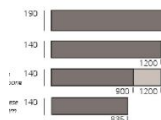

## Инженерный паркет Listone Giordano Classica Listone Дуб Grigio Marino Французская елка

**Производитель:** LISTONE GIORDANO  
**Код товара:** L. Giordano Classica Listone Дуб Grigio Marino Ф. елка  
**Артикул:** LGDN-091  
**Тип укладки:** Французская елка  
**Страна производства:** Италия  
**Коллекция:** Classica  
**Размеры:** 140x835x12.5; 90x540x11 мм  
**Порода дерева:** Дуб  
**Селекция:** Рустик, натур, селек (по выбору заказчика)  
**Фаска:** С фаской  
**Тип покрытия:** Масло или лак (по выбору заказчика)  
**Соединение:** Шип-паз  
**Толщина верхнего слоя:** 3.5 мм  
**Тип поверхности:** Матовая  
**Твёрдость породы:** 3,7 по Бринеллю