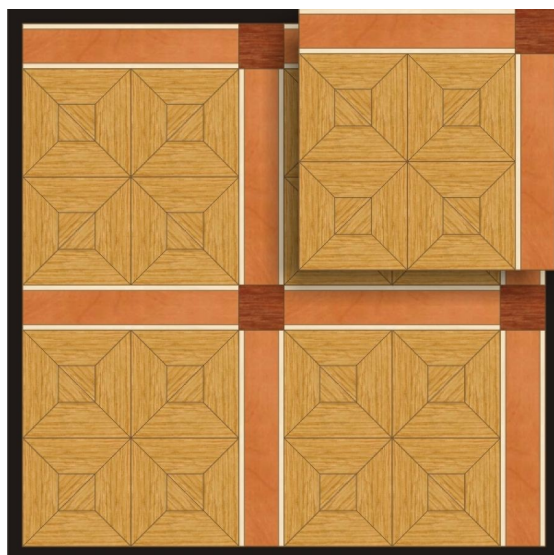

ПАРКЕТ | СТЕНОВЫЕ ПАНЕЛИ | ДВЕРИ

Модульный паркет Regina Maria Legnano

Производитель: REGINA MARIA

Код товара: Модульный паркет Regina Maria Legnano

Артикул: MOD-P50

Страна производства: Россия

Размеры: 600x600 мм

Порода дерева: Дуб, клен, мербау, груша

Селекция: Рустик, натур, селек (по выбору заказчика)

Фаска: Без фаски или с фаской

Тип покрытия: Лак или масло (по выбору заказчика)

Соединение: Паз (шпонка)

Тип поверхности: Матовая или глянцевая